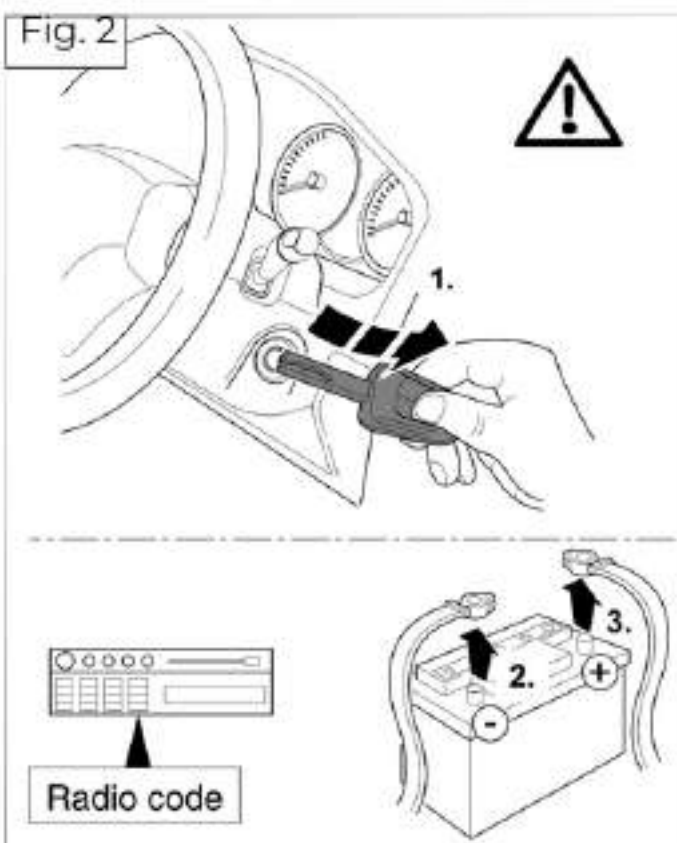

8201583947

--B 11/05/2015 2/11