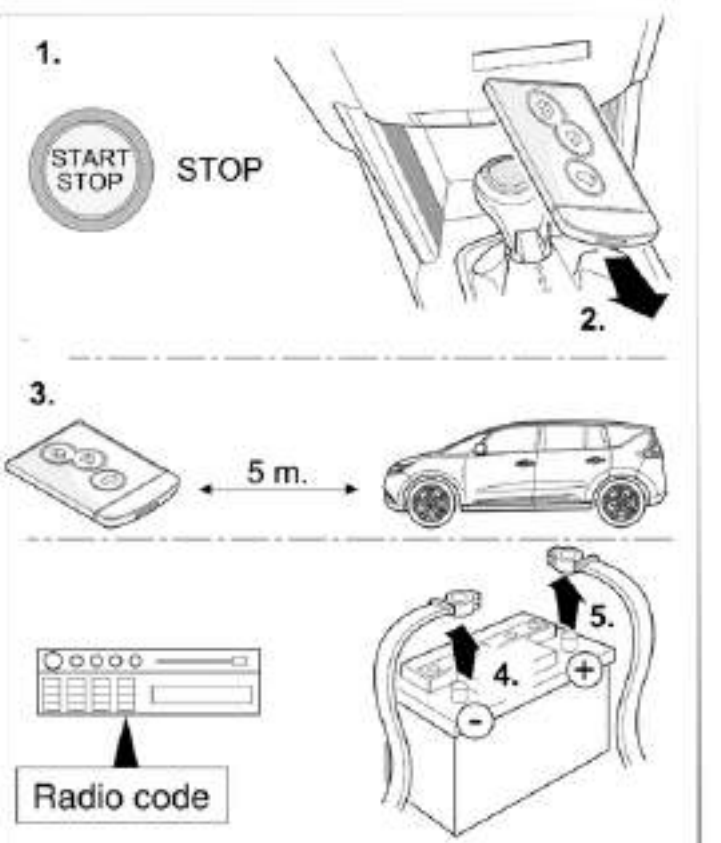

8201583947

--B 11/05/2015 2/11