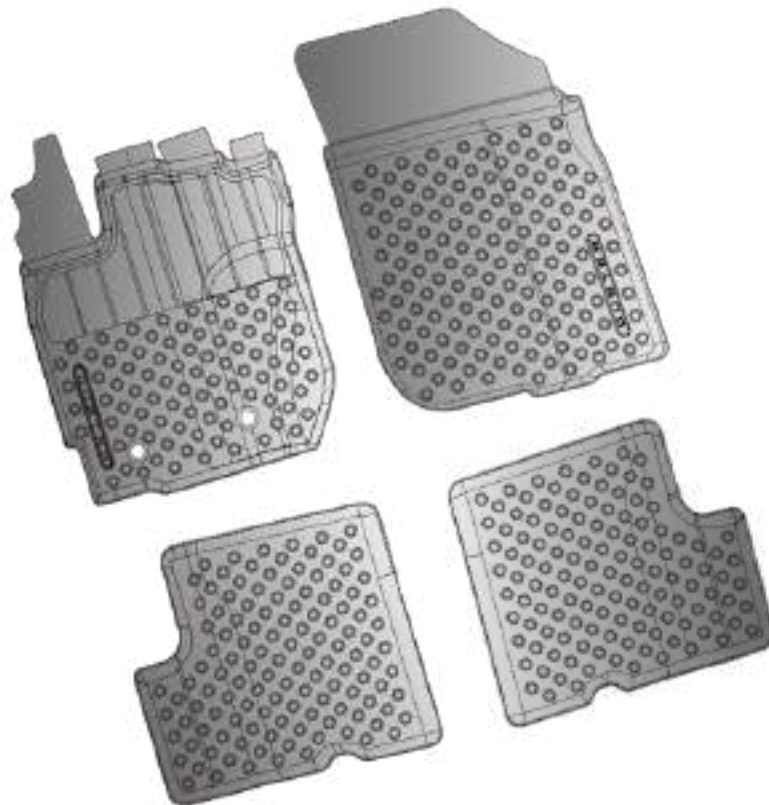

# DUSTER

- 8201 581 618

FRA Instructions de montage

CZA Pokyny pro montáž

DAN Monteringsveiledning

DEU Einbauanleitung

ENG Installation instructions

ESP Instrucciones de montaje