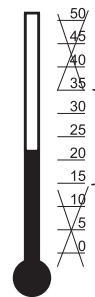

**KOR** 조립설명서  
**LTH** Montavimo instrukcija  
**LET** Montāžas instrukcijas  
**NLD** Inbouwhandleiding  
**NOR** Monteringsveiledning  
**PLK** Instrukcje wbudowania  
**PTG** Instruções de montagem  
**ROM** Instrucțiuni de montaj  
**RUS** Инструкция по монтажу  
**SLK** Návod na zabudovanie  
**SLV** Navodila za inštalacijo  
**SWE** Montageanvisning  
**TRK** Montaj talimatları

**849P54666R**

**28 / 02 / 2024**

**1/10**

**A**

**B**

18 < .... < 35 C