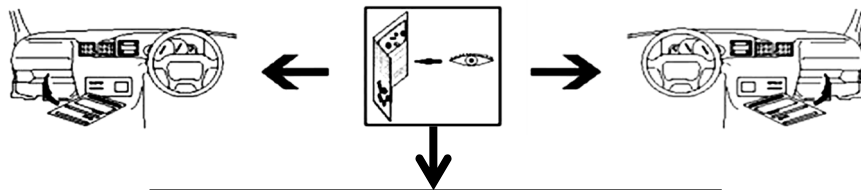

SANDERO II

LOGAN II

LOGAN II MVC

8201484929

<http://www.tech-accessoires.renault.com>

FRA Instructions de montage
CZA Pokyny pro montáž
DAN Monteringsveiledning
DEU Einbauanleitung
ENG Installation instructions
ESP Istrucciones de montaje
EST Paigaldusjuhised
FIN Asennusohje
GRK Οδηγίες συναρμολόγησης
CRO Návod k montáži
HUN Beépítési utasítások
ITA Istruzioni per il montaggio
JPN 取付説明書