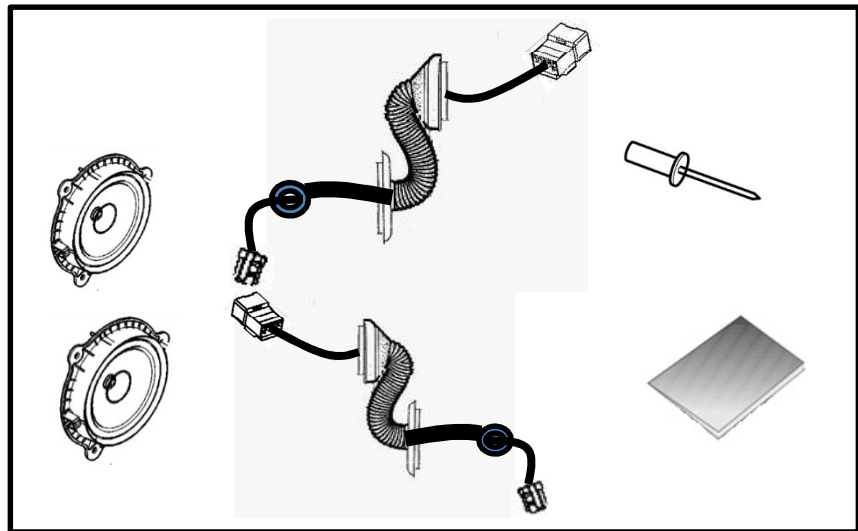

SANDERO II

LOGAN II

LOGAN II MVC

8201484929

<http://www.tech-accessoires.renault.com>

FRA Instructions de montage
CZA Pokyny pro montáž
DAN Monteringsveiledning
DEU Einbauanleitung
ENG Installation instructions
ESP Istrucciones de montaje
EST Paigaldusjuhised
FIN Asennusohje
GRK Οδηγίες συναρμολόγησης
CRO Návod k montáži
HUN Beépítési utasítások
ITA Istruzioni per il montaggio
JPN 取付説明書