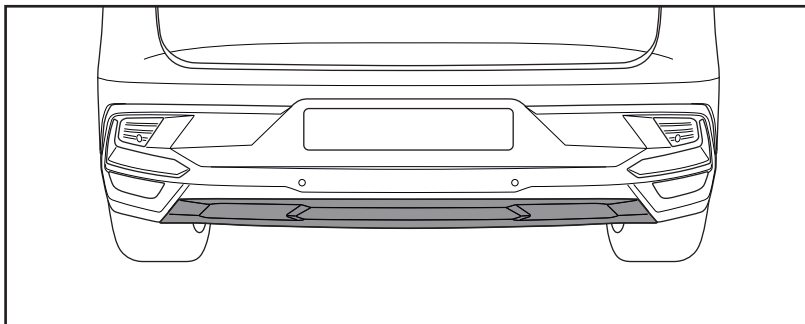

Rafale

960978516R
960974480R

<http://tech-accessoires.renault.com>

FRA	Instructions de montage	KOR	조립설명서
CZA	Pokyny pro montáž	LTH	Montavimo instrukcija
DAN	Monteringsveiledning	LET	Montāžas instrukcijas
DEU	Einbauanleitung	NLD	Inbouwhandleiding
ENG	Installation instructions	NOR	Monteringsveiledning
ESP	Istrucciones de montaje	PLK	Instrukcje wbudowania
EST	Paigaldusjuhised	PTG	Instruções de montagem
FIN	Asennusohje	ROM	Instructiuni de montaj
GRK	Οδηγίες συναρμολόγησης	RUS	Инструкция по монтажу
CRO	Návody k montáži	SLK	Návod na zabudovanie
HUN	Beépítési utasítások	SLV	Navodila za inštalacijo
ITA	Istruzioni per il montaggio	SWE	Montageanvisning
JPN	取付説明書	TRK	Montaj talimatları