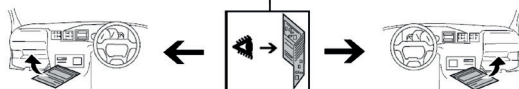

# Rafale

963H11219R  
963H13604R

<http://tech-accessoires.renault.com>

FRA	Instructions de montage	KOR	조립설명서
CZA	Pokyny pro montáž	LTH	Montavimo instrukcija
DAN	Monteringsveiledning	LET	Montāžas instrukcijas
DEU	Einbauanleitung	NLD	Inbouwhandleiding
ENG	Installation instructions	NOR	Monteringsveiledning
ESP	Istrucciones de montaje	PLK	Instrukcje wbudowania
EST	Paigaldusjuhised	PTG	Instruções de montagem
FIN	Asennusohje	ROM	Instrucțiuni de montaj
GRK	Οδηγίες συναρμολόγησης	RUS	Инструкция по монтажу
CRO	Návody k montáži	SLK	Návod na zabudovanie
HUN	Beépítési utasítások	SLV	Navodila za inštalacijo
ITA	Istruzioni per il montaggio	SWE	Montageanvisning
JPN	取付説明書	TRK	Montaj talimatları