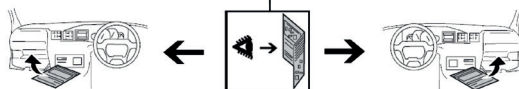

Rafale

963H11219R
963H13604R

<http://tech-accessoires.renault.com>

FRA	Instructions de montage	KOR	조립설명서
CZA	Pokyny pro montáž	LTH	Montavimo instrukcija
DAN	Monteringsveiledning	LET	Montāžas instrukcijas
DEU	Einbauanleitung	NLD	Inbouwhandleiding
ENG	Installation instructions	NOR	Monteringsveiledning
ESP	Istrucciones de montaje	PLK	Instrukcje wbudowania
EST	Paigaldusjuhised	PTG	Instruções de montagem
FIN	Asennusohje	ROM	Instrucțiuni de montaj
GRK	Οδηγίες συναρμολόγησης	RUS	Инструкция по монтажу
CRO	Návody k montáži	SLK	Návod na zabudovanie
HUN	Beépítési utasítások	SLV	Navodila za inštalacijo
ITA	Istruzioni per il montaggio	SWE	Montageanvisning
JPN	取付説明書	TRK	Montaj talimatları