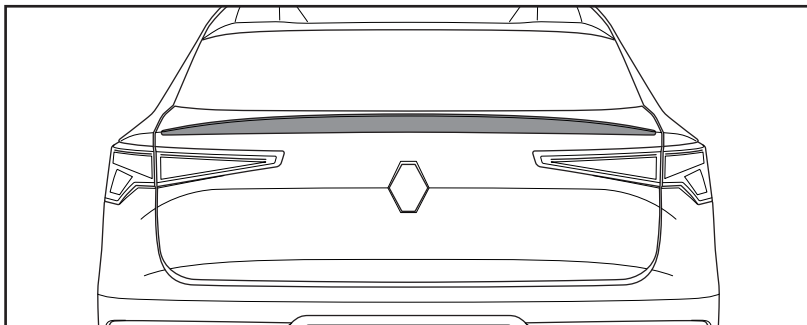

# Rafale

960309273R

<http://tech-accessoires.renault.com>

FRA Instructions de montage  
 CZA Pokyny pro montáž  
 DAN Monteringsveiledning  
 DEU Einbauanleitung  
 ENG Installation instructions  
 ESP Instrucciones de montaje  
 EST Paigaldusjuhised  
 FIN Asennusohje  
 GRK Οδηγίες συναρμολόγησης  
 CRO Návod k montáži  
 HUN Beépítési utasítások  
 ITA Istruzioni per il montaggio  
 JPN 取付説明書