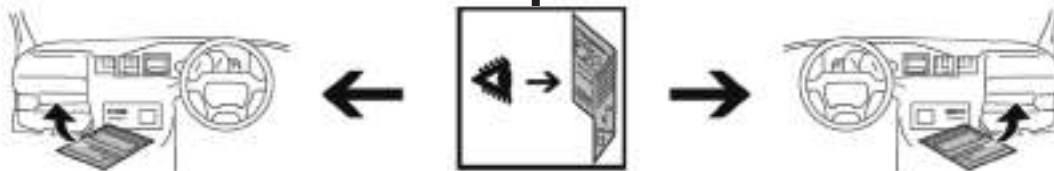

RENAULT

ESPACE

849P98499R

<http://tech-accessoires.renault.com>

FRA Instructions de montage

CZA Pokyny pro montáž

DAN Monteringsveiledning

DEU Einbauanleitung