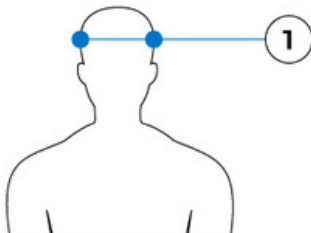

## HOMME / MEN

TAILLE SIZE	XS	S	M	L	XL	XXL	3XL
<b>1- TOUR DE POITRINE (cm)</b> CHEST	82-88	88-94	95-100	100-106	106-112	112-118	118-124
<b>2- TOUR DE TAILLE (cm)</b> WAIST	63-69	69-75	75-81	81-87	87-93	93-99	99-105
<b>3- TOUR DE HANCHES (cm)</b> HIPS	78-84	84-90	90-96	96-102	102-108	108-114	114-120

## FEMME / WOMEN

TAILLE SIZE	XS	S	M	L	XL	XXL
<b>1- TOUR DE POITRINE (cm)</b> CHEST	78-82	82-86	86-90	90-94	94-98	98-102
<b>2- TOUR DE TAILLE (cm)</b> WAIST	62-66	66-70	70-74	74-78	78-82	82-86
<b>3- TOUR DE HANCHES (cm)</b> HIPS	86-90	90-94	94-98	98-102	102-106	106-110

## BOBS / BUCKET

<b>1- CIRCONFERENCE (cm)</b> CIRCUMFERENCE	55.8	56.8	57.7	58.7	59.6	60.6	61.5	62.5
<b>TAILLE DE CASQUETTE (cm)</b> CAP SIZE	← XS →		S	M	L	XL	← XXL →	