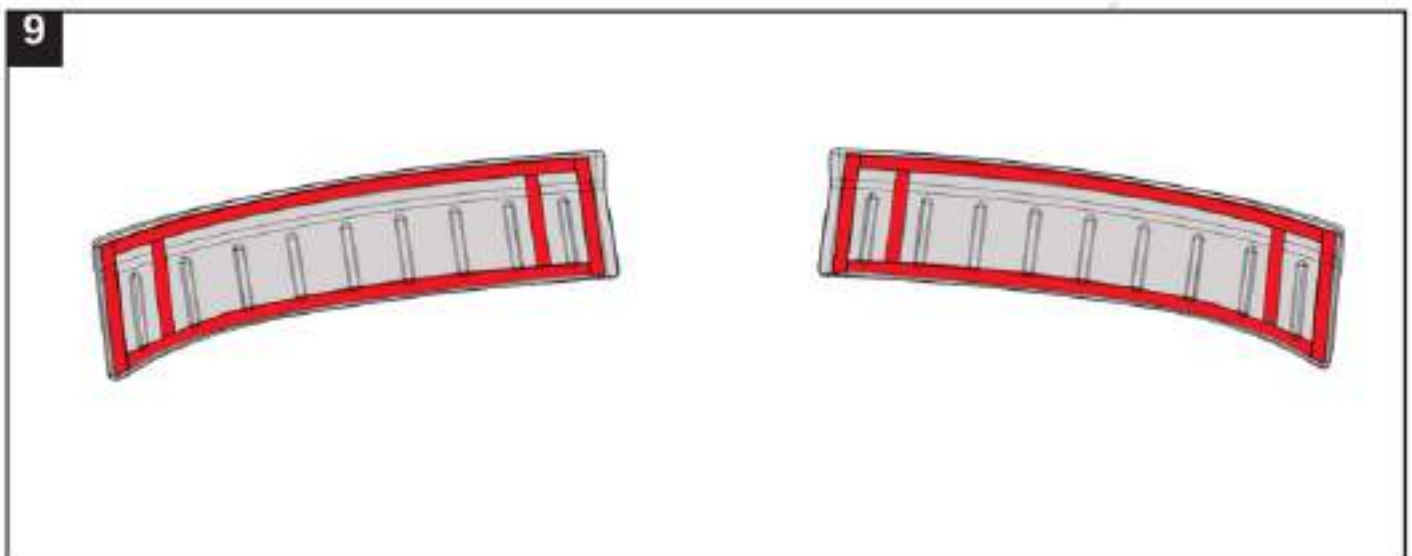

RENAULT

MEGANE

8201734481

5

TOOLS

Réf.: 77 11 430 343

6

10