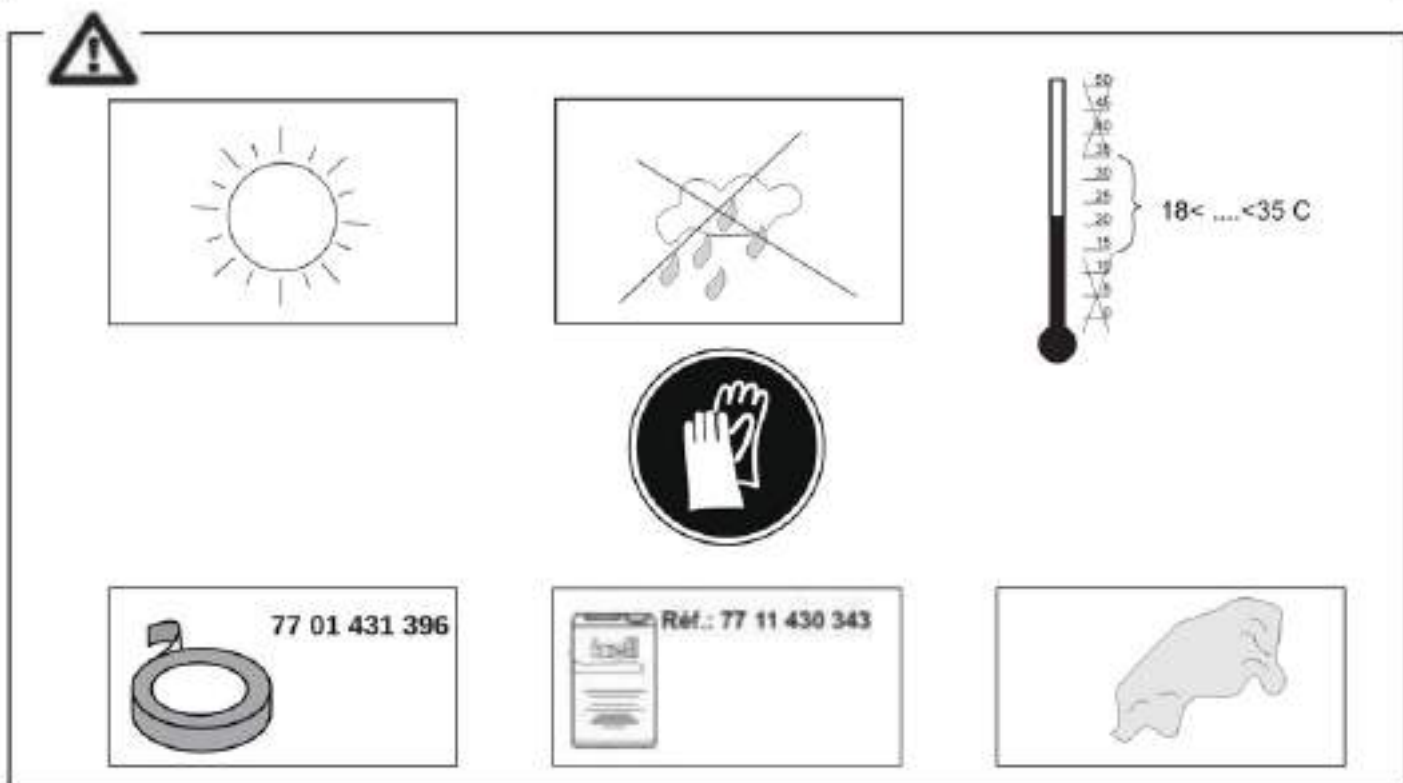

RENAULT

MEGANE

8201734481

5

TOOLS

Réf.: 77 11 430 343

6

10