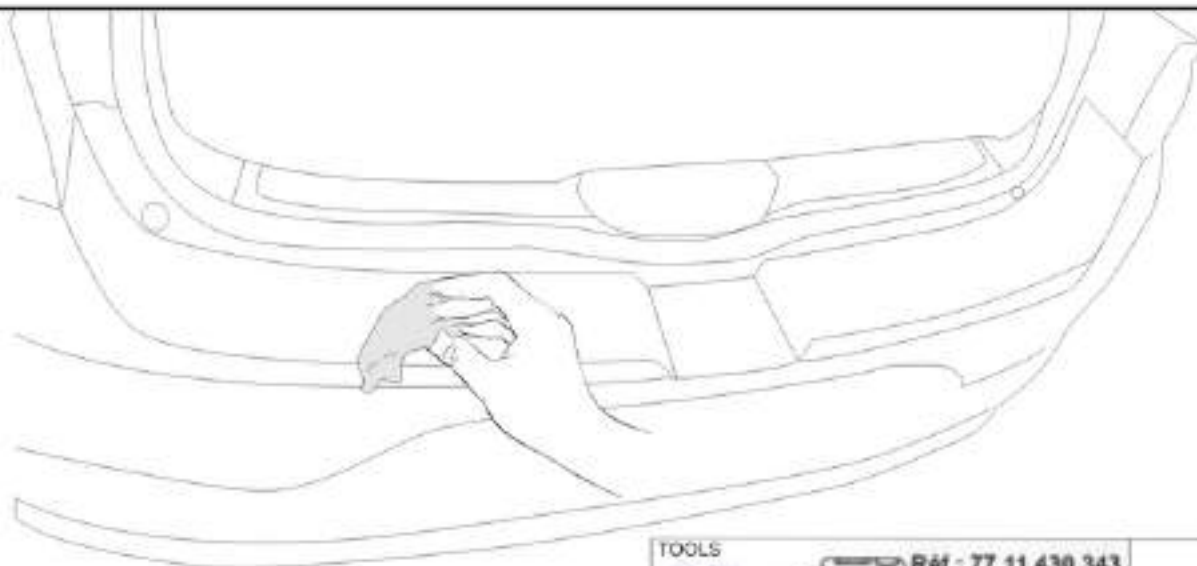

RENAULT

MEGANE

8201734481

5

TOOLS

Réf.: 77 11 430 343

6

10