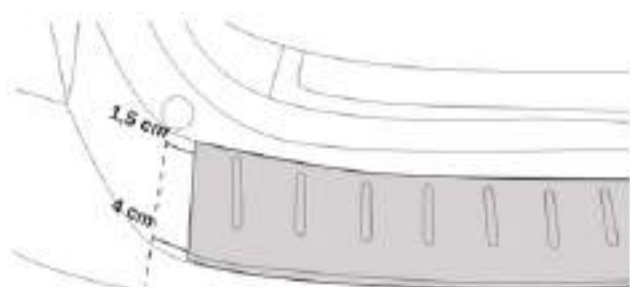

RENAULT

MEGANE

8201734481

5

TOOLS

Réf.: 77 11 430 343

6

10