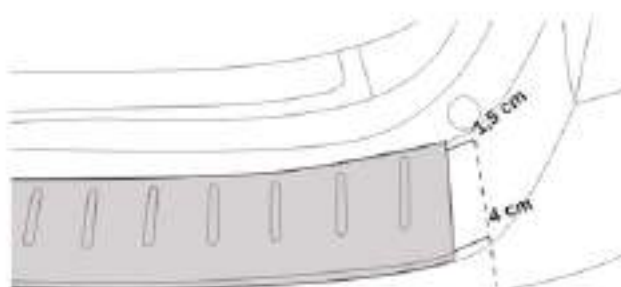

RENAULT

MEGANE

8201734481

5

TOOLS

Réf.: 77 11 430 343

6

10