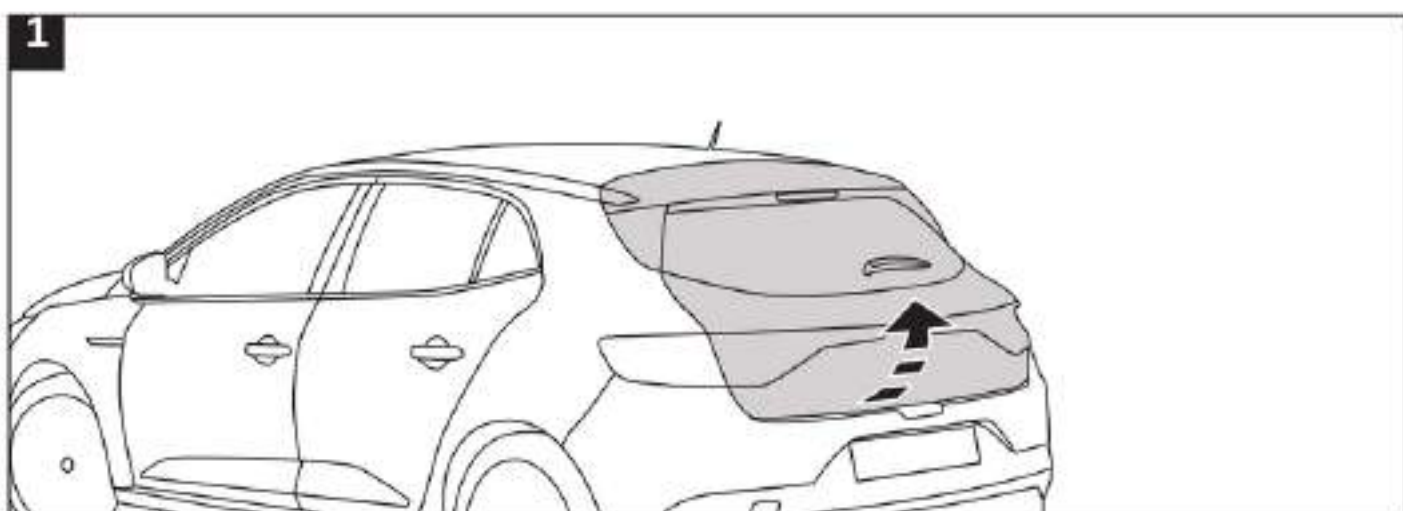

RENAULT

MEGANE

8201734481

5

TOOLS

Réf.: 77 11 430 343

6

10