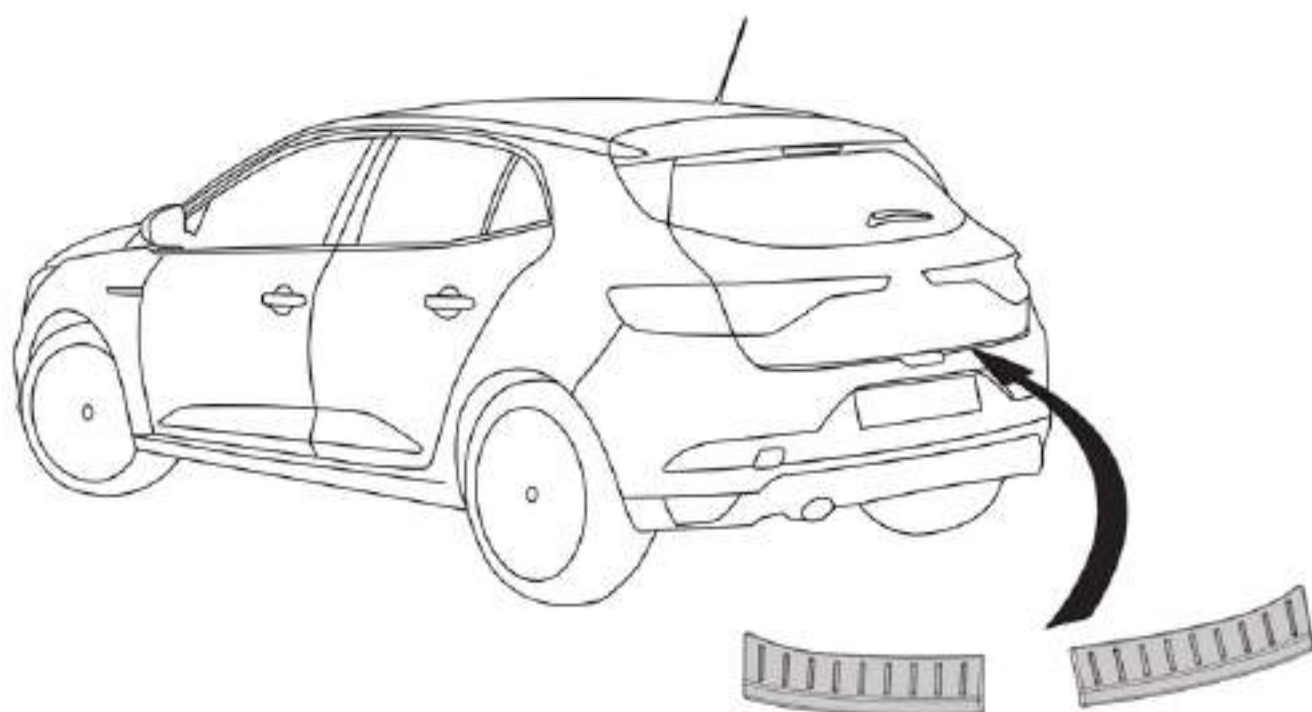

RENAULT

MEGANE

8201734481

5

TOOLS

Réf.: 77 11 430 343

6

10