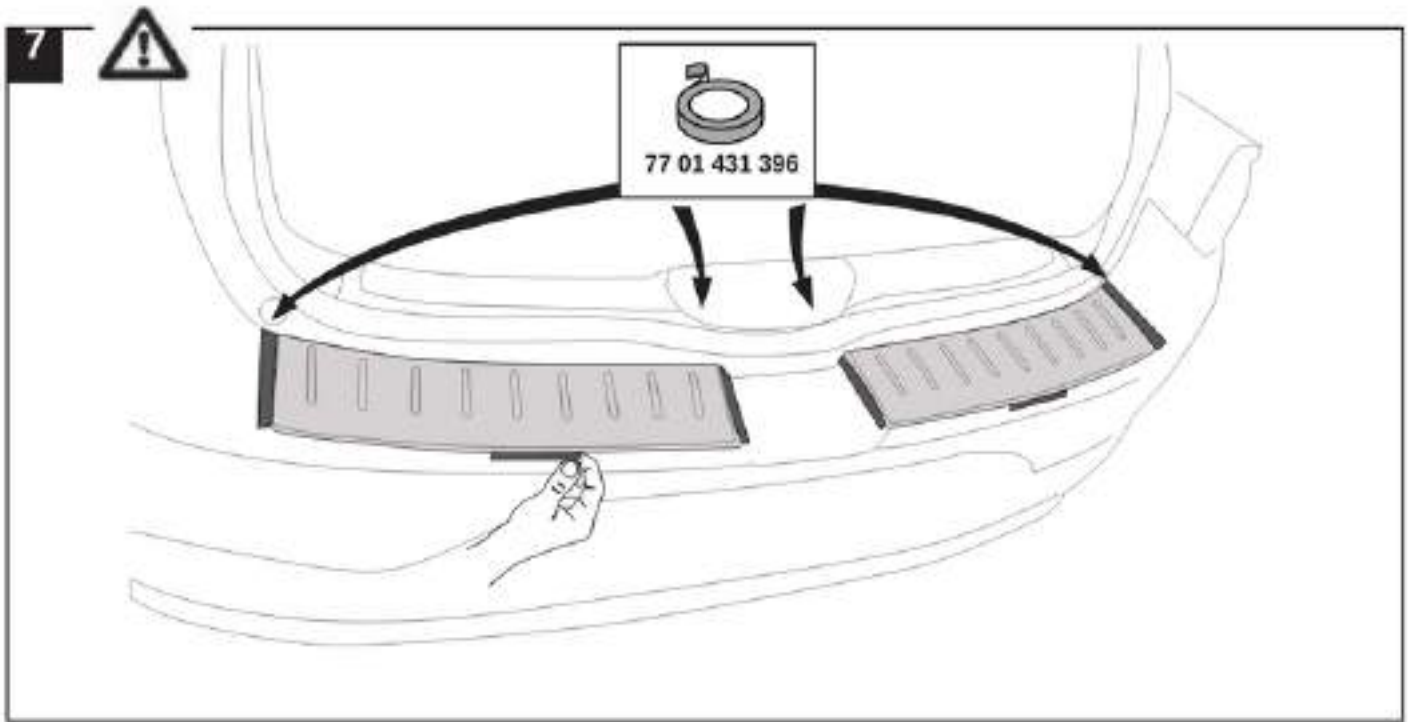

RENAULT

MEGANE

8201734481

5

TOOLS

Réf.: 77 11 430 343

6

10