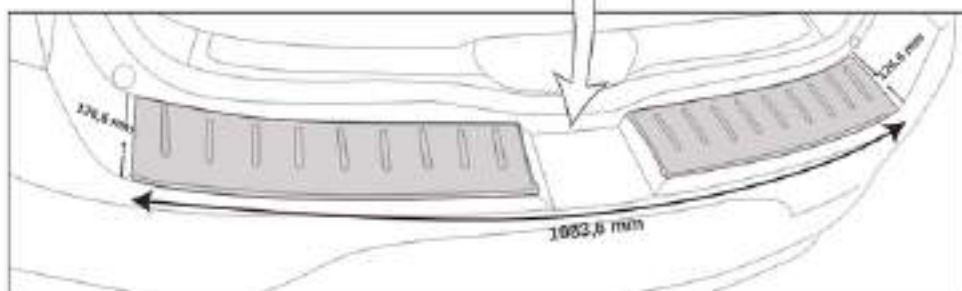

RENAULT

MEGANE

8201734481

5

TOOLS

Réf.: 77 11 430 343

6

10