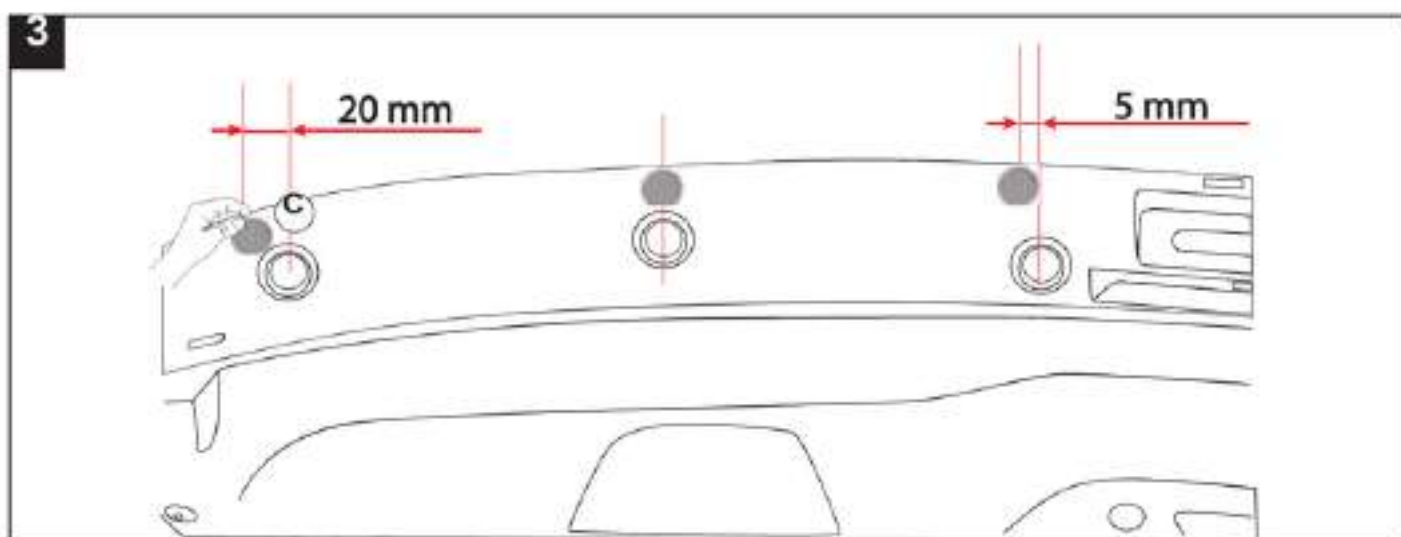

RENAULT

MEGANE

8201734481

5

TOOLS

Réf.: 77 11 430 343

6

10