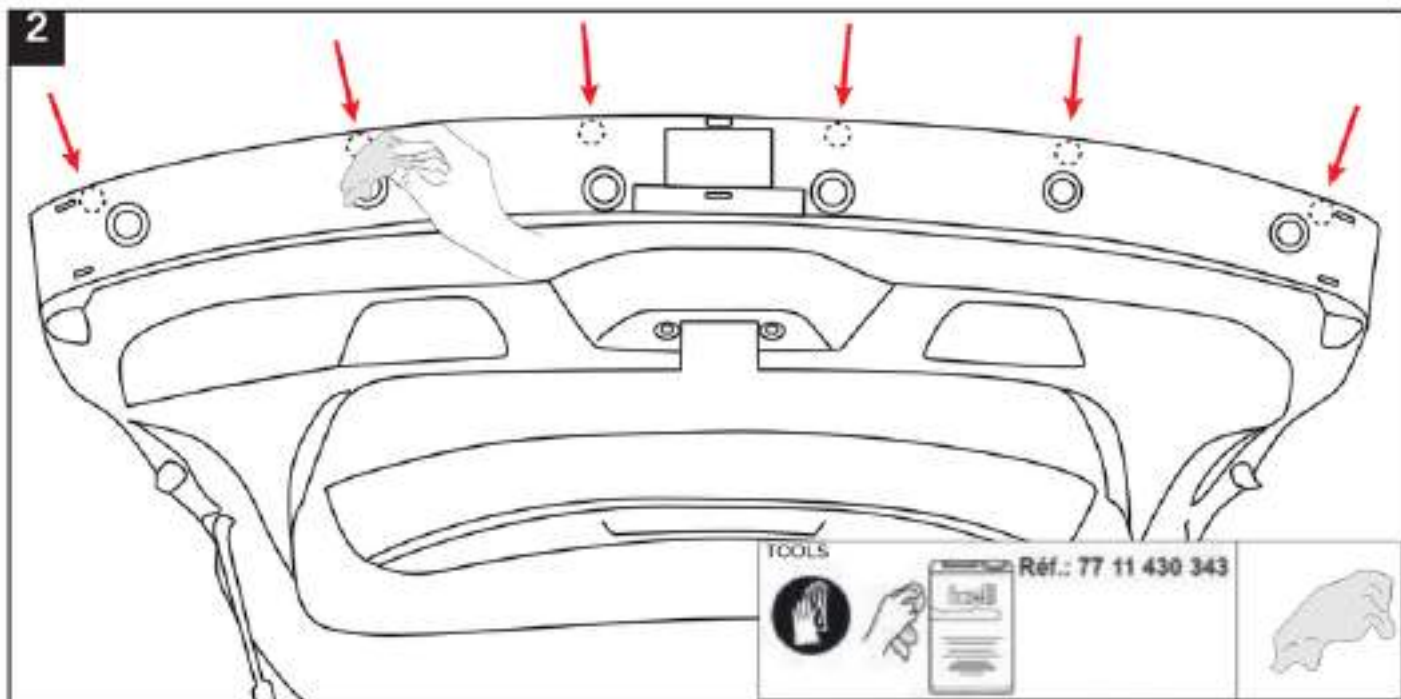

RENAULT

MEGANE

8201734481

5

TOOLS

Réf.: 77 11 430 343

6

10