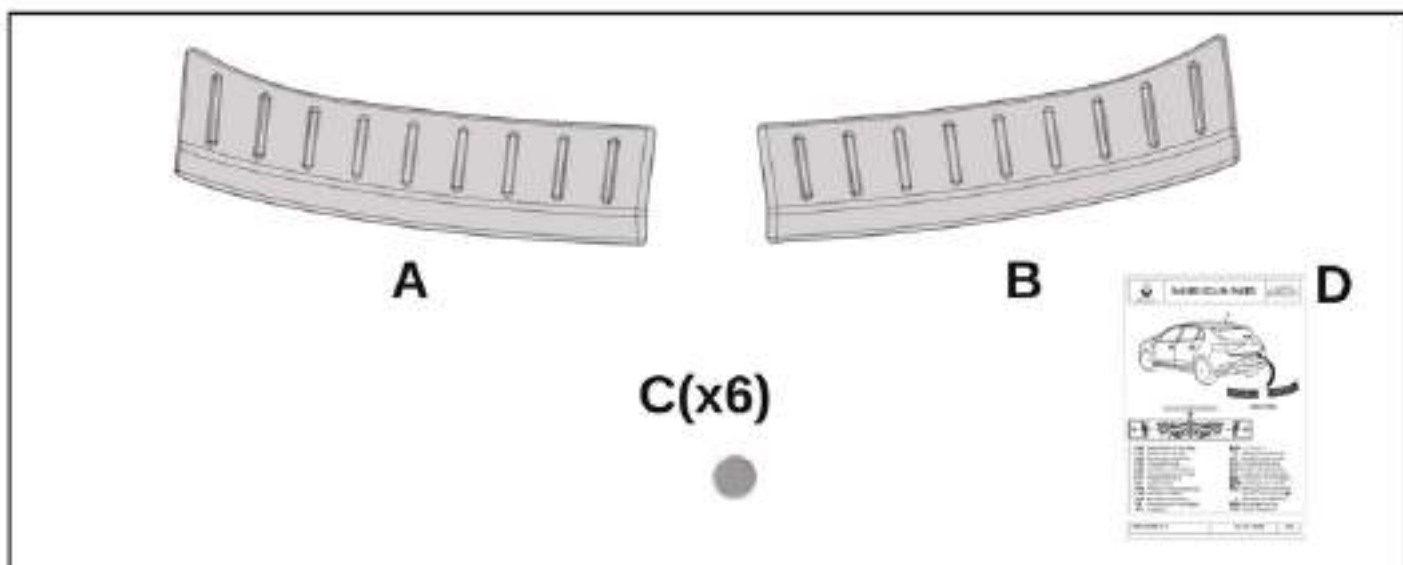

RENAULT

MEGANE

8201734481

5

TOOLS

Réf.: 77 11 430 343

6

10