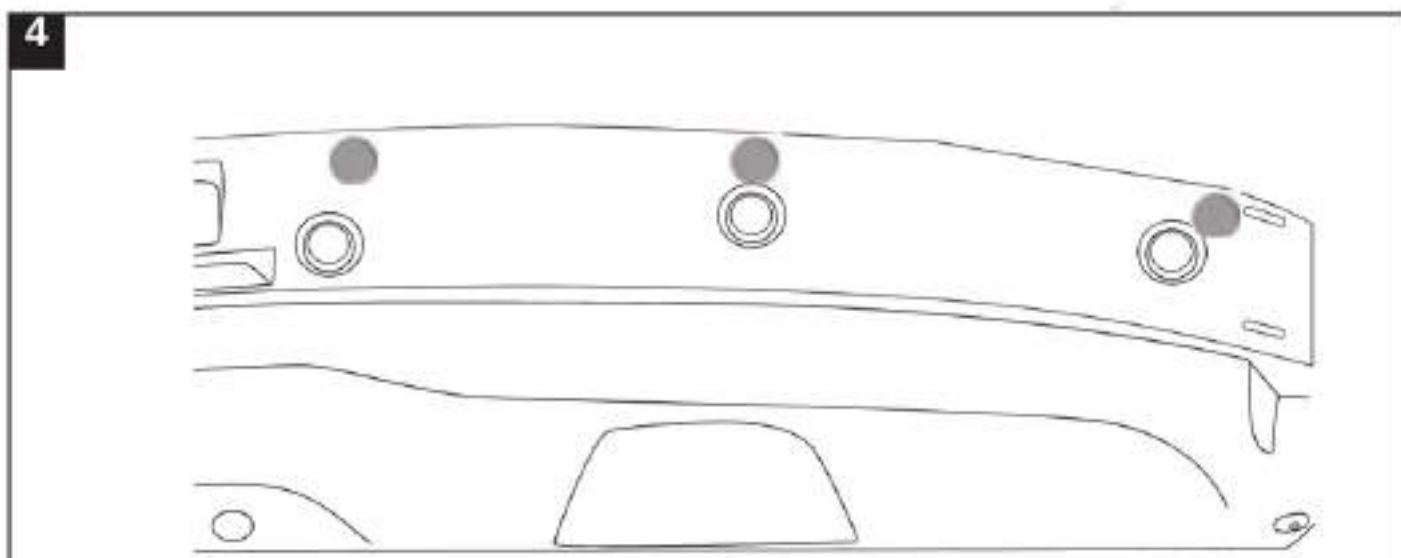

RENAULT

MEGANE

8201734481

5

TOOLS

Réf.: 77 11 430 343

6

10