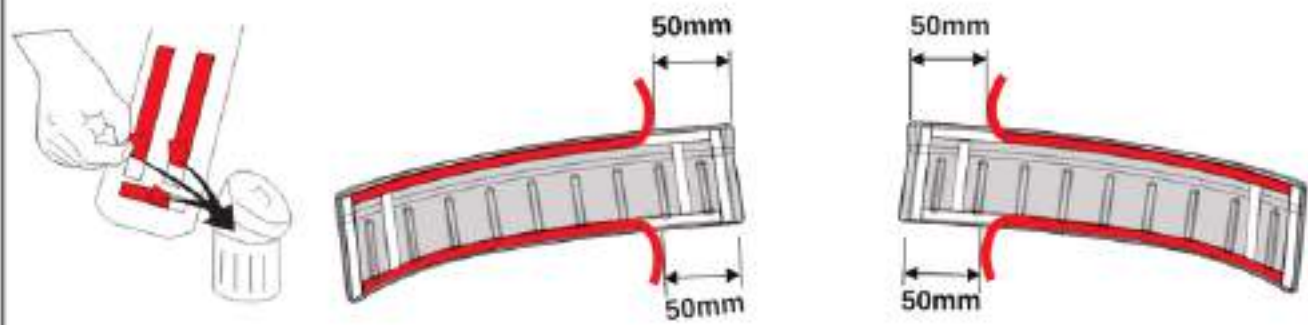

RENAULT

MEGANE

8201734481

5

TOOLS

Réf.: 77 11 430 343

6

10