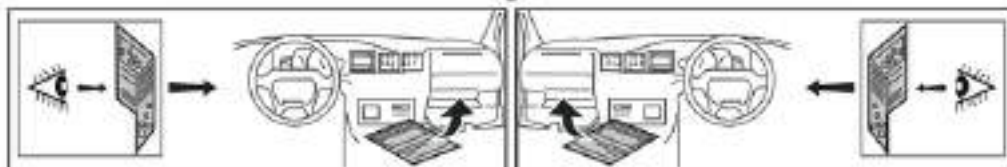

# SPRING

<http://tech-accessoires.renault.com>

**8201741960**

**FRA** Instructions de montage  
**CZA** Pokyny pro montáž  
**DAN** Monteringsveiledning  
**DEU** Einbauanleitung  
**ENG** Installation instructions  
**ESP** Instrucciones de montaje  
**EST** Paigaldusjuhised  
**FIN** Asennusohje  
**GRK** Οδηγίες συναρμολόγησης  
**CRO** Návod k montáži  
**HUN** Beépítési utasítások  
**ITA** Istruzioni per il montaggio  
**JPN**