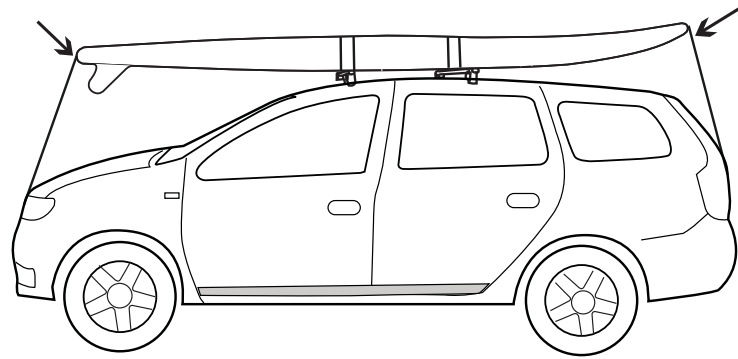

Barres LOGAN MCV 2

Max **120** Km/h

= Max. 75 kg

= 4 kg

1200 mm

23mm

33mm

Réf. Imp.: 057818 / A13-1