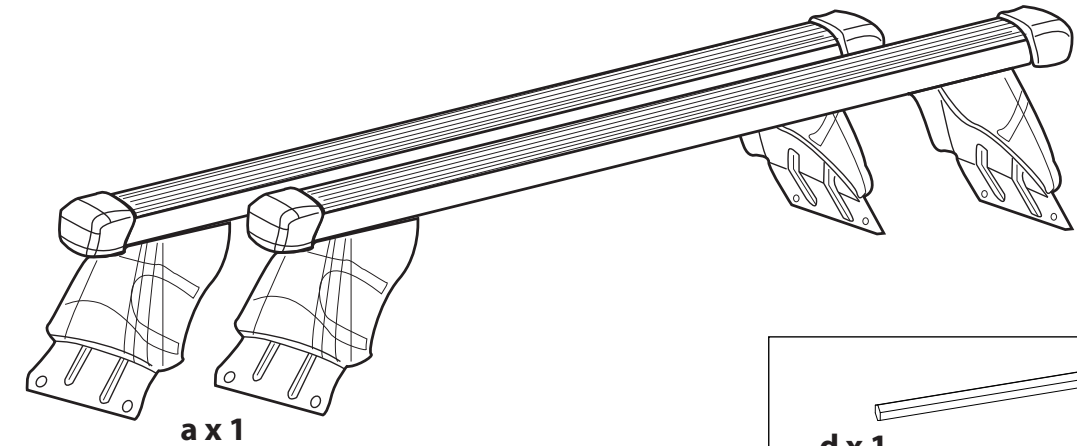

Barres LOGAN MCV 2

Max **120** Km/h

= Max. 75 kg

= 4 kg

1200 mm

23mm

33mm

Réf. Imp.: 057818 / A13-1