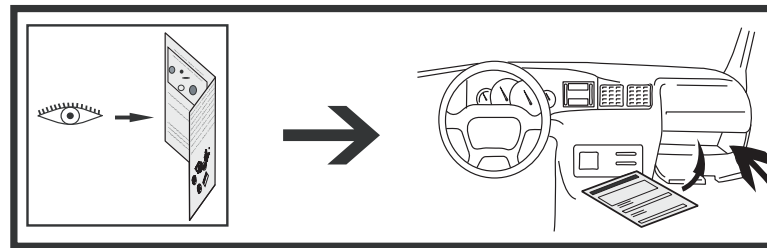

Barres LOGAN MCV 2

Max **120** Km/h

= Max. 75 kg

= 4 kg

1200 mm

23mm

33mm

Réf. Imp.: 057818 / A13-1