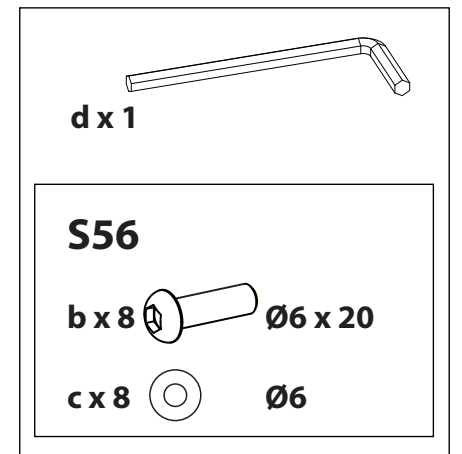

Barres LOGAN MCV 2

Max **120** Km/h

= Max. 75 kg

= 4 kg

1200 mm

23mm

33mm

Réf. Imp.: 057818 / A13-1