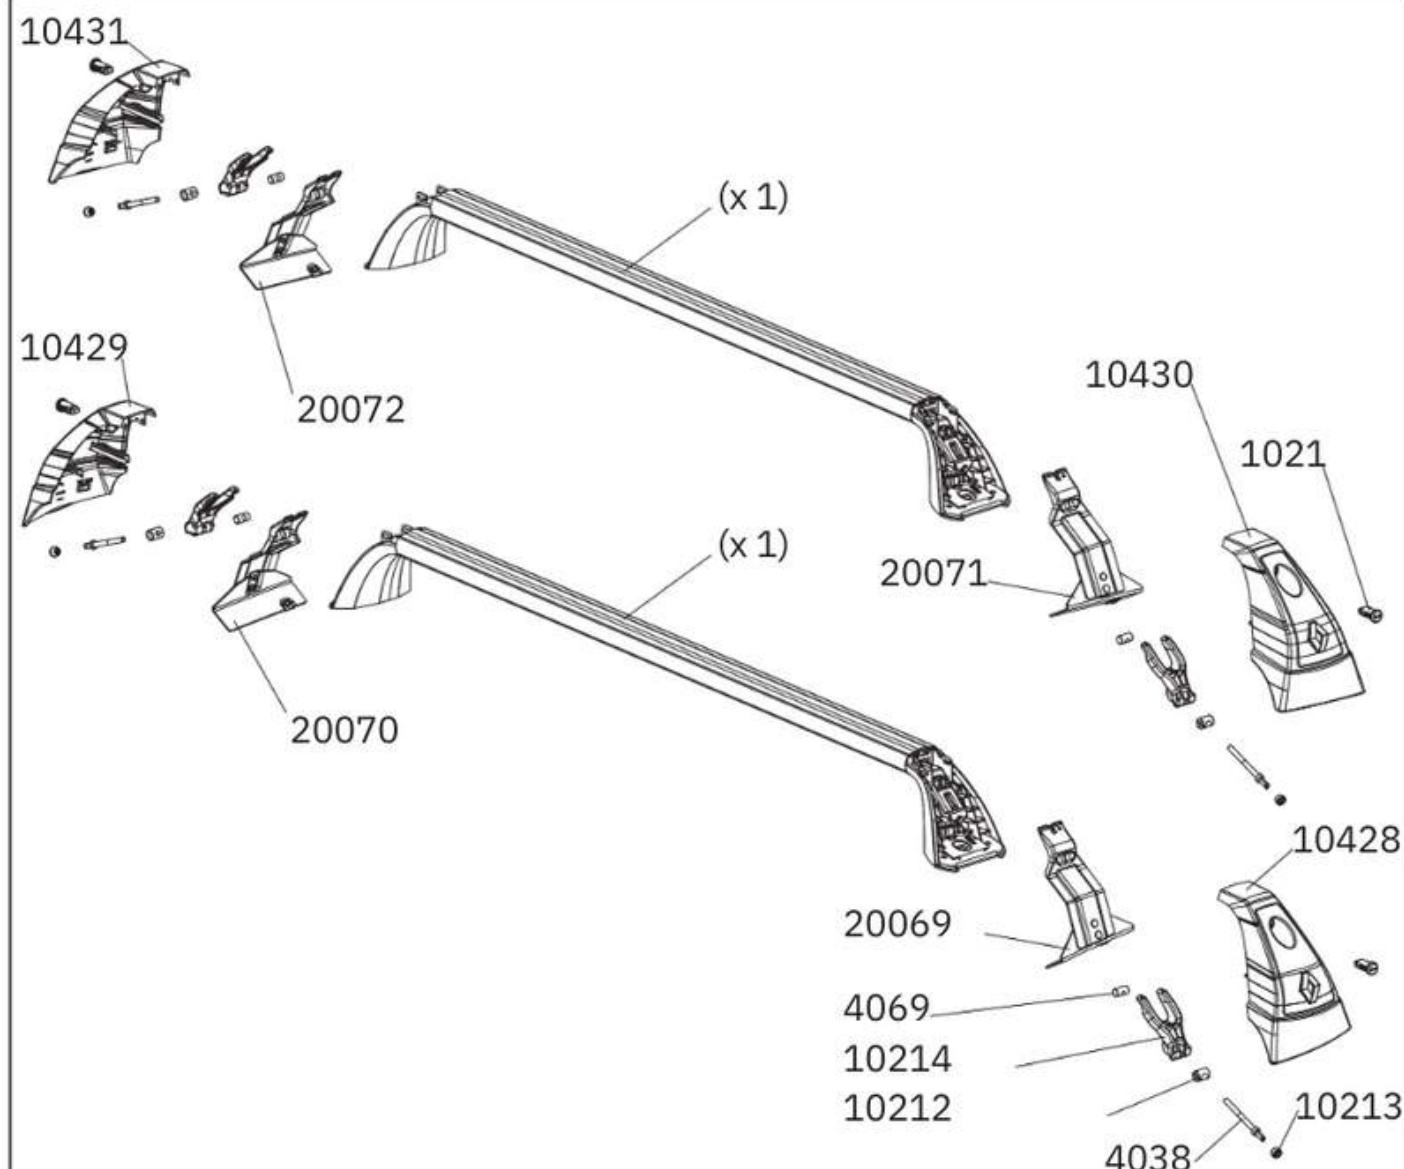

ESPACE

8201727794

FRA Instructions de montage
 CE Pokyny pro montáž
 DN Monteringsveiledning
 DE Einbauanleitung
 ENG Installation instructions
 SPA Instrucciones de montaje
 EST Paigaldusjuhised
 FIN Asennusohje
 ELLO οδηγίες συναρμολόγησης
 HR Wávodý k montáži
 HU Beépítési utasítások
 ITA Istruzioni per il montaggio
 JPN 取付説明書

Réf. imp.: 058295 - A19-1 SE

10

10-a 10-b 10-c

11

FRONT RIGHT
AVANT DROIT

REAR RIGHT
ARRIERE DROIT

FRONT LEFT
AVANT GAUCHE

REAR LEFT
ARRIERE GAUCHE