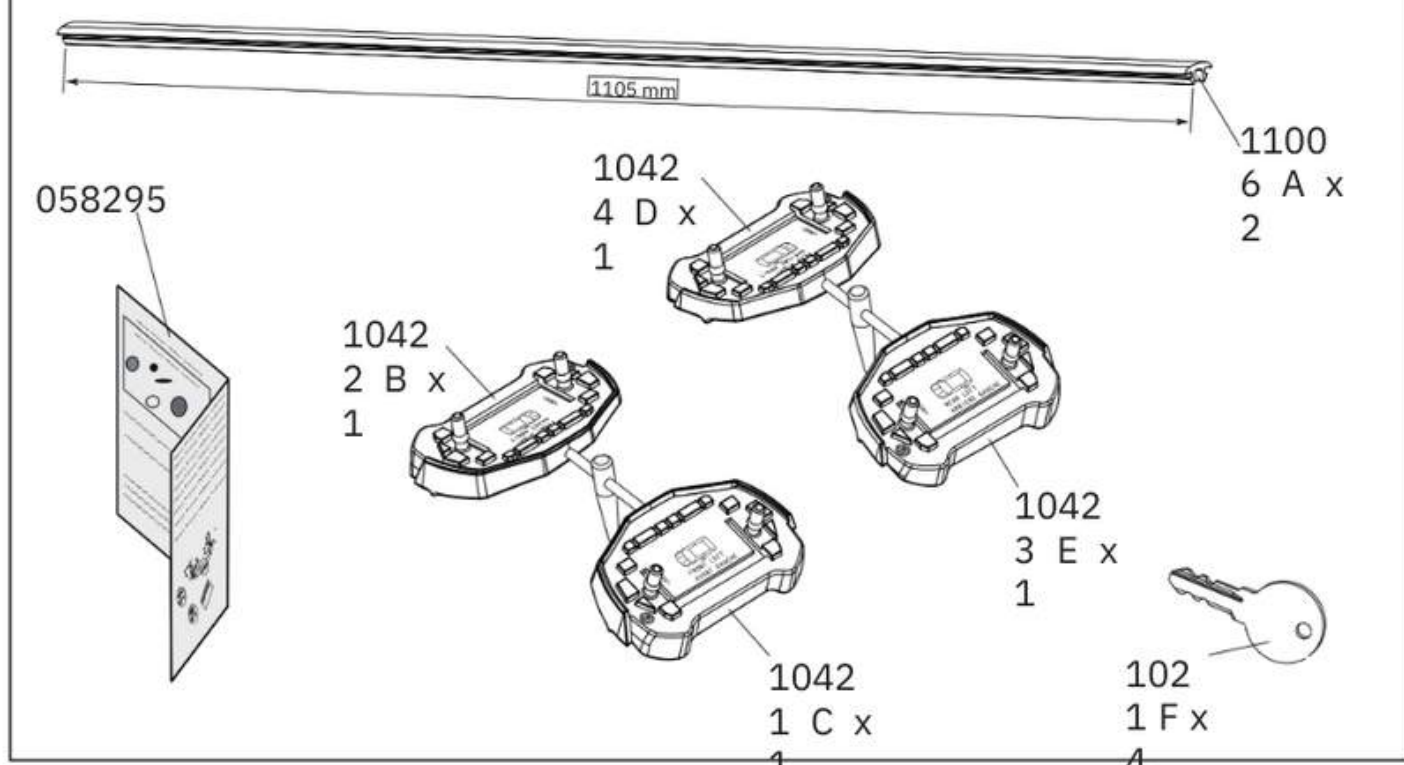

ESPACE

8201727794

FRA Instructions de montage
 CE Pokyny pro montáž
 DN Monteringsveiledning
 DE Einbauanleitung
 ENG Installation instructions
 SPA Instrucciones de montaje
 EST Paigaldusjuhised
 FIN Asennusohje
 ELLO οδηγίες συναρμολόγησης
 HR Wávodý k montáži
 HU Beépítési utasítások
 ITA Istruzioni per il montaggio
 JPN 取付説明書

Réf. imp.: 058295 - A19-1 SE

10

10-a 10-b 10-c

11

FRONT RIGHT
AVANT DROIT

REAR RIGHT
ARRIERE DROIT

FRONT LEFT
AVANT GAUCHE

REAR LEFT
ARRIERE GAUCHE