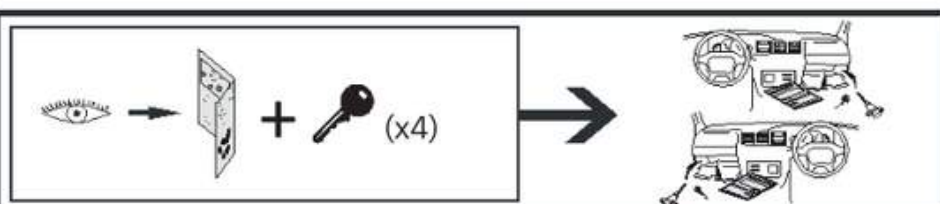

ESPACE

8201727794

FRA Instructions de montage
 CE Pokyny pro montáž
 DN Monteringsveiledning
 DE Einbauanleitung
 ENG Installation instructions
 SPA Instrucciones de montaje
 EST Paigaldusjuhised
 FIN Asennusohje
 ELLO οδηγίες συναρμολόγησης
 HR Wávodý k montáži
 HU Beépítési utasítások
 ITA Istruzioni per il montaggio
 JPN 取付説明書