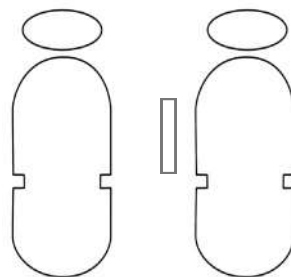

SANDERO ↳ 12.2020	
		STEPWAY ↳ 12.2020	
		LOGAN ↳ 12.2020	

Réf: 873 706 014R / 873 703 885R
873 704 555R / 873 706 505R

FRA Instructions de montage
CZA Pokyny pro montáž
DAN Monteringsveiledning
DEU Einbauanleitung
ENG Installation instructions
ESP Instrucciones de montaje
EST Paigaldusjuhised
FIN Asennusohje
GRK Οδηγίες συναρμολόγησης
CRO Návod k montáži
HUN Beépítési utasítások
ITA Istruzioni per il montaggio
JPN 取付説明書

KOR 조립설명서
LTH Montavimo instrukcija
LET Montāžas instrukcijas
NLD Inbouwhandleiding
NOR Monteringsveiledning
PLK Instrukcje wbudowania
PTG Instruções de montagem
ROM Instrucțiuni de montaj
RUS Инструкция по монтажу
SLK Návod na zabudovanie
SLV Navodila za inštalacijo
SWE Montageanvisning
TRK Montaj talimatları

873 706 014R