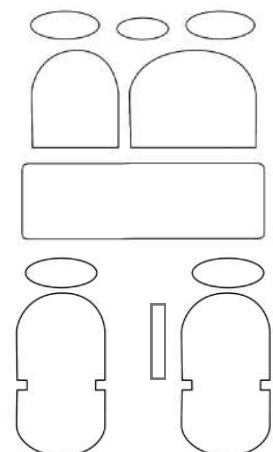

SANDERO ↳ 12.2020	
		STEPWAY ↳ 12.2020	
		LOGAN ↳ 12.2020	

Réf: 873 706 014R / 873 703 885R
873 704 555R / 873 706 505R

FRA Instructions de montage
CZA Pokyny pro montáž
DAN Monteringsveiledning
DEU Einbauanleitung
ENG Installation instructions
ESP Instrucciones de montaje
EST Paigaldusjuhised
FIN Asennusohje
GRK Οδηγίες συναρμολόγησης
CRO Návod k montáži
HUN Beépítési utasítások
ITA Istruzioni per il montaggio
JPN 取付説明書

KOR 조립설명서
LTH Montavimo instrukcija
LET Montāžas instrukcijas
NLD Inbouwhandleiding
NOR Monteringsveiledning
PLK Instrukcje wbudowania
PTG Instruções de montagem
ROM Instrucțiuni de montaj
RUS Инструкция по монтажу
SLK Návod na zabudovanie
SLV Navodila za inštalacijo
SWE Montageanvisning
TRK Montaj talimatları