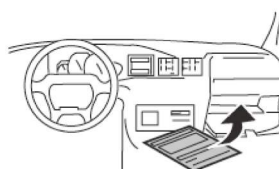

RENAULT

CAPTUR

82 01 731 009

<http://tech-accessoires.renault.com>

FRA Instructions de montage
CZA Pokyny pro montáž
DAN Monteringsveiledning
DEU Einbauanleitung
ENG Installation instructions
ESP Istrucciones de montaje
EST Paigaldusjuhised
FIN Asennusohje
GRK Οδηγίες συναρμολόγησης
CRO Návod y k montáži
HUN Beépítési utasítások
ITA Istruzioni per il montaggio
JPN 取付説明書