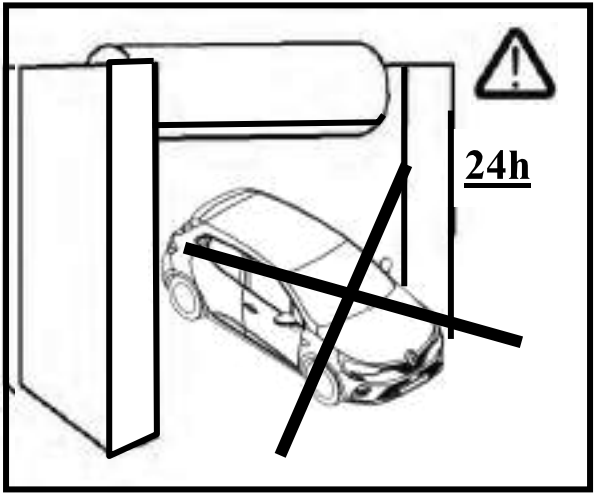

8201716234

01-03-2023

3/5