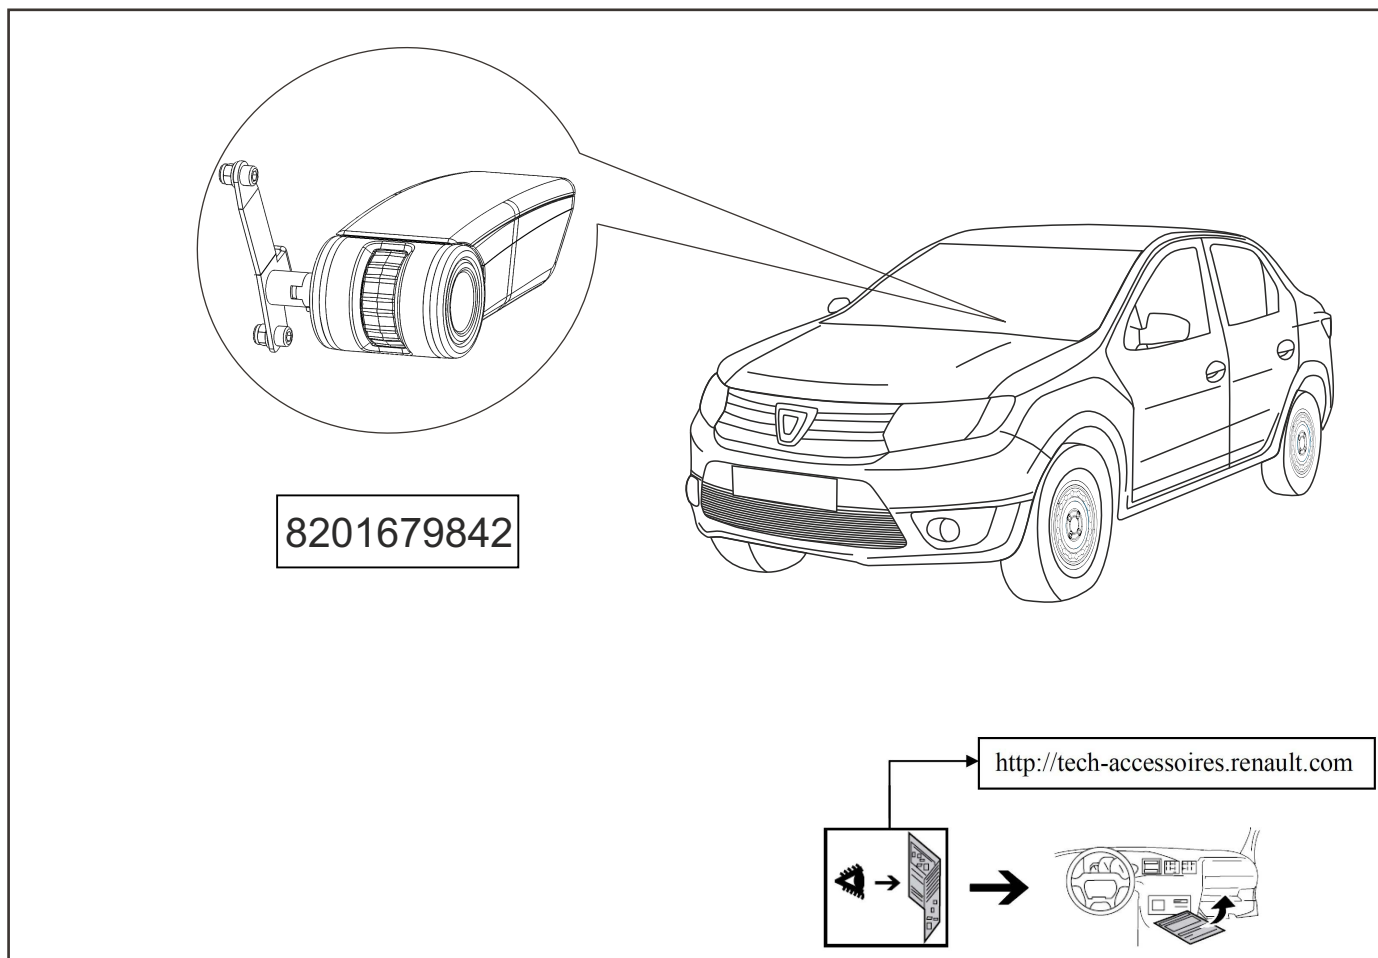

		SANDERO	
		SANDERO STEPWAY	
		LOGAN / SYMBOL	
		LOGAN MCV	

FRA	Instructions de montage	KOR	조립설명서
CES	Pokyny pro montáž	LIT	Montavimo instrukcija
DNK	Monteringsveiledning	LAV	Montāžas instrukcijas
DEU	Einbauanleitung	NLD	Inbouwhandleiding
ENG	Installation instructions	NOR	Monteringsveiledning
SPA	Istrucciones de montaje	POL	Instrukcje wbudowania
EST	Paigaldusjuhised	POR	Instruções de montagem
FIN	Asennusohje	ROM	Instructiuni de montaj
ELL	Οδηγές συναρμολόγησης	RUS	Инструкция по монтажу
HRV	Návody k montáži	SLK	Návod na zabudovanie
HUN	Beépítési utasítások	SLV	Navodila za inštalacijo
ITA	Istruzioni per il montaggio	SWE	Montageanvisning
JPN	取付説明書	TUR	Montaj talimatları