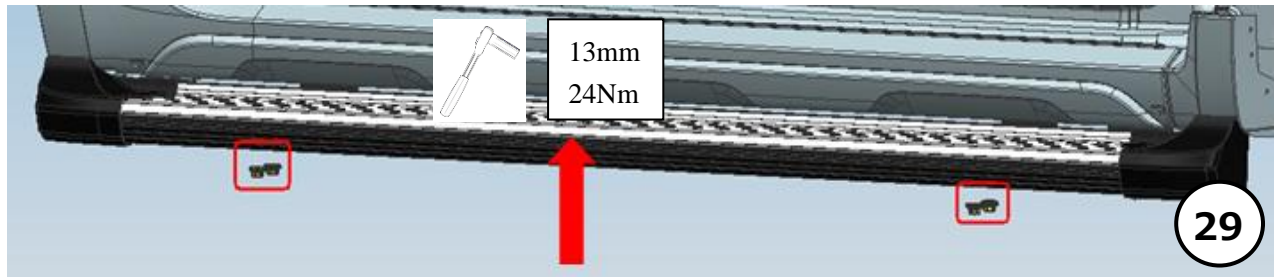

19

4mm  
11Nm

20

18mm  
70Nm

21

22

Date Datum Date	Item Code Artikelbezeichnung Réf. Article	Vehicle model Fahrzeugmodell Modèle de Voiture
	8201700147 <sup>+</sup> 8201715475 <sup>+</sup>	  <b>DUSTER</b>