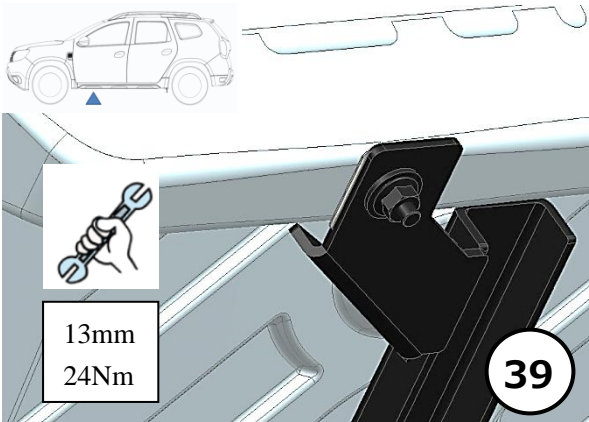

FRONT LEFT 4x4 - VORDER LINKS 4X4 - AVANT GAUCHE 4X4