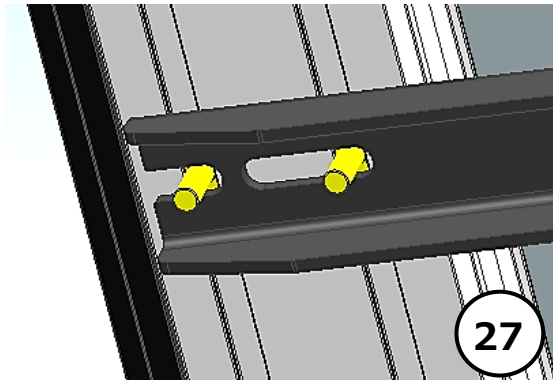

19

4mm  
11Nm

20

18mm  
70Nm

21

22

Date Datum Date	Item Code Artikelbezeichnung Réf. Article	Vehicle model Fahrzeugmodell Modèle de Voiture
	8201700147 <sup>+</sup> 8201715475 <sup>+</sup>	  <b>DUSTER</b>