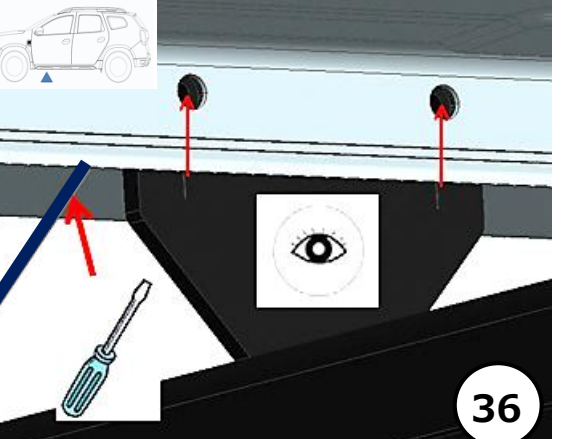

FRONT LEFT 4x4 - VORDER LINKS 4X4 - AVANT GAUCHE 4X4