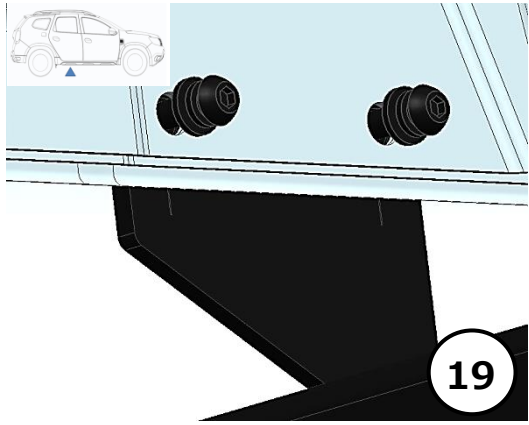

19

4mm
11Nm

20

18mm
70Nm

21

22

Date Datum Date	Item Code Artikelbezeichnung Réf. Article	Vehicle model Fahrzeugmodell Modèle de Voiture
	8201700147⁺ 8201715475⁺	DUSTER