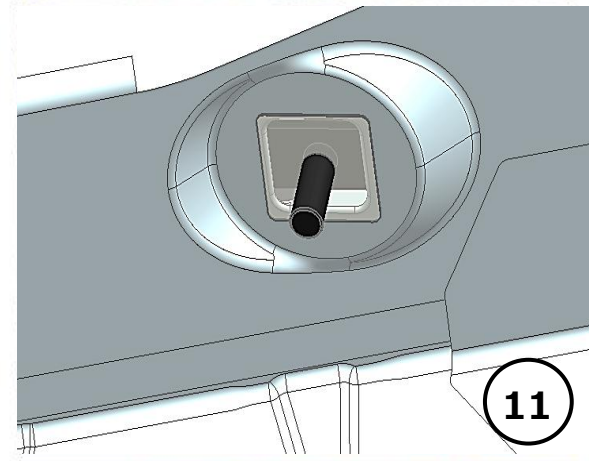

## Installation Steps

Date Datum Date	Item Code Artikelbezeichnung Réf. Article	Vehicle model Fahrzeugmodell Modèle de Voiture
	8201700147 8201715475	  <b>DUSTER</b>

7

8

9

10

11

12