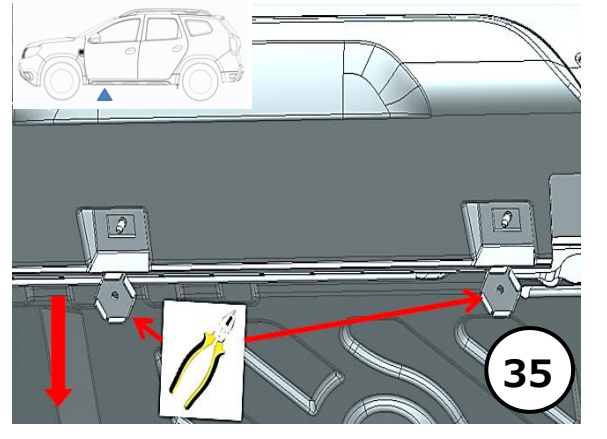

FRONT LEFT 4x4 - VORDER LINKS 4X4 - AVANT GAUCHE 4X4