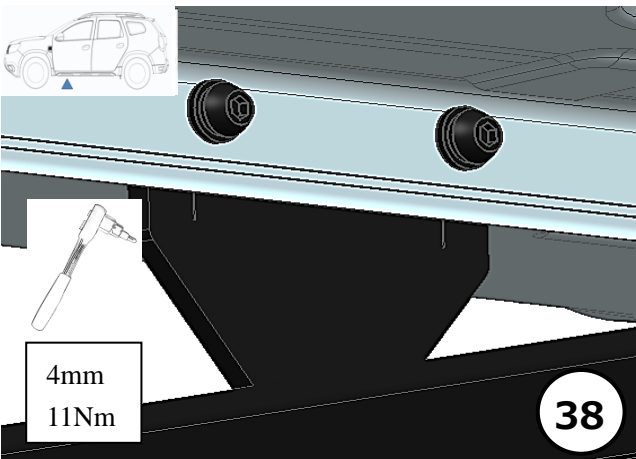

FRONT LEFT 4x4 - VORDER LINKS 4X4 - AVANT GAUCHE 4X4