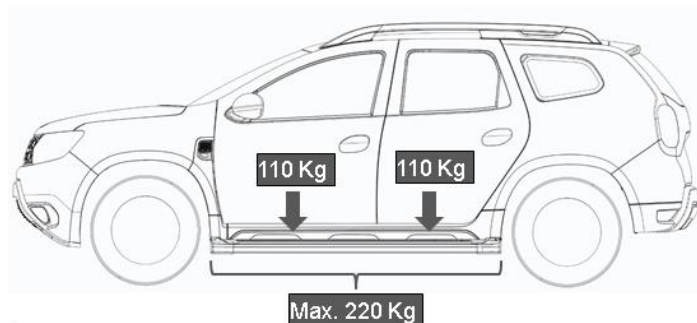

# DUSTER

→ 12.2017

Item Code	8201700147
Artikelbezeichnung	8201715475
Référence Article	

**WARNING:** There is an risk of slipping in case of rain, frost or other favorable conditions to sliding.

Warnung vor Rutschgefahr bei Regen, Frost oder anderen Wetterbedingungen, die das Rutschen begünstigen!