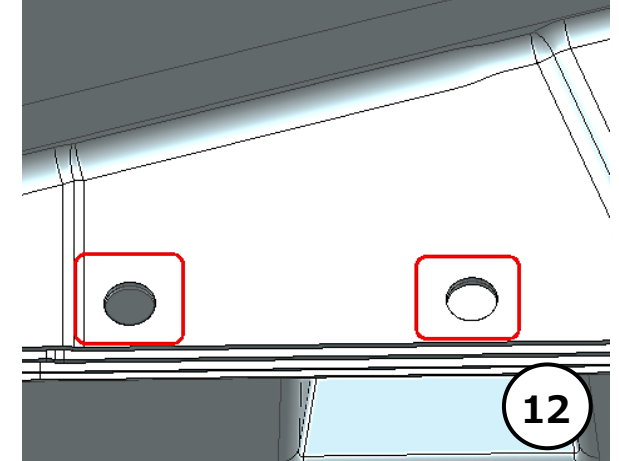

## Installation Steps

Date Datum Date	Item Code Artikelbezeichnung Réf. Article	Vehicle model Fahrzeugmodell Modèle de Voiture
	8201700147 8201715475	  <b>DUSTER</b>

7

8

9

10

11

12