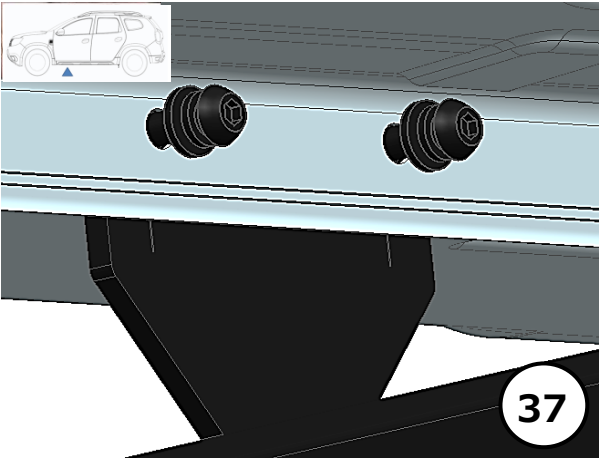

FRONT LEFT 4x4 - VORDER LINKS 4X4 - AVANT GAUCHE 4X4