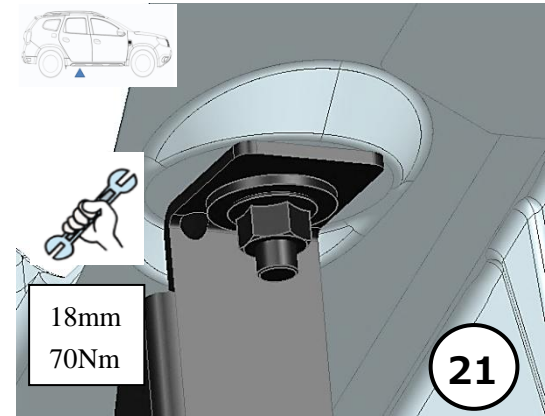

19

4mm  
11Nm

20

18mm  
70Nm

21

22

Date Datum Date	Item Code Artikelbezeichnung Réf. Article	Vehicle model Fahrzeugmodell Modèle de Voiture
	8201700147 <sup>+</sup> 8201715475 <sup>+</sup>	  <b>DUSTER</b>