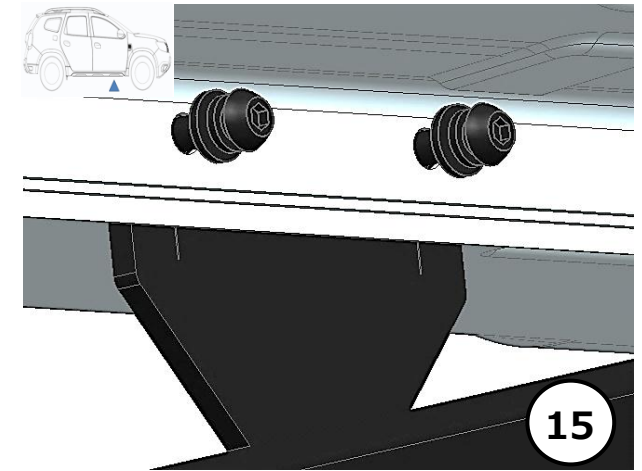

Date Datum Date	Item Code Artikelbezeichnung Réf. Article	Vehicle model Fahrzeugmodell Modèle de Voiture
	8201700147 8201715475	DUSTER