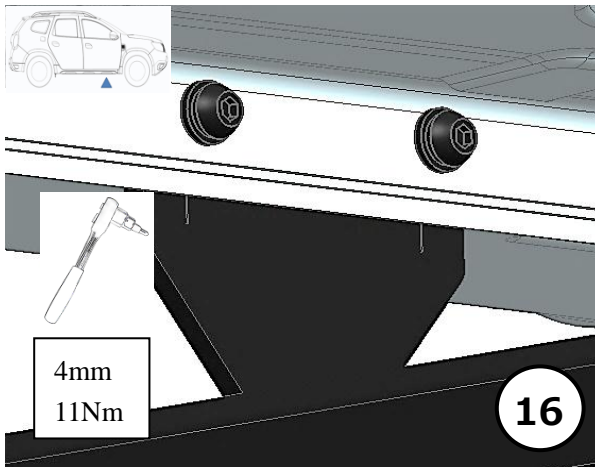

Date Datum Date	Item Code Artikelbezeichnung Réf. Article	Vehicle model Fahrzeugmodell Modèle de Voiture
	8201700147 8201715475	DUSTER