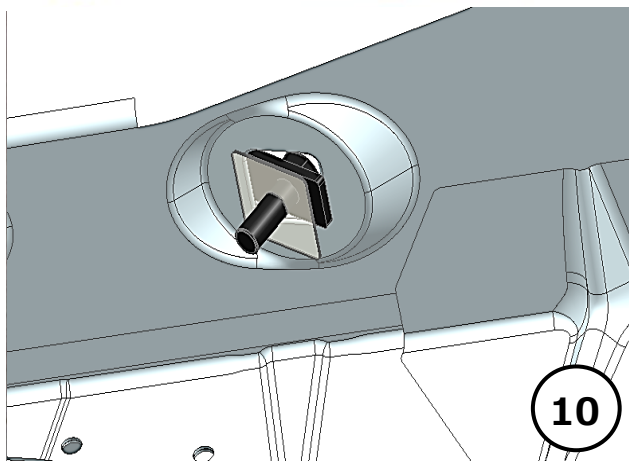

## Installation Steps

Date Datum Date	Item Code Artikelbezeichnung Réf. Article	Vehicle model Fahrzeugmodell Modèle de Voiture
	8201700147 8201715475	  <b>DUSTER</b>

7

8

9

10

11

12