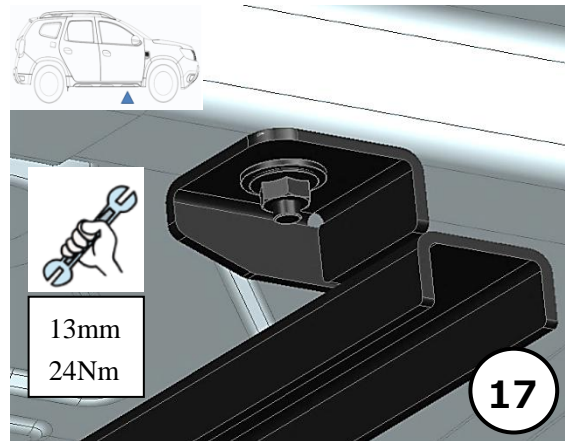

Date Datum Date	Item Code Artikelbezeichnung Réf. Article	Vehicle model Fahrzeugmodell Modèle de Voiture
	8201700147 8201715475	DUSTER