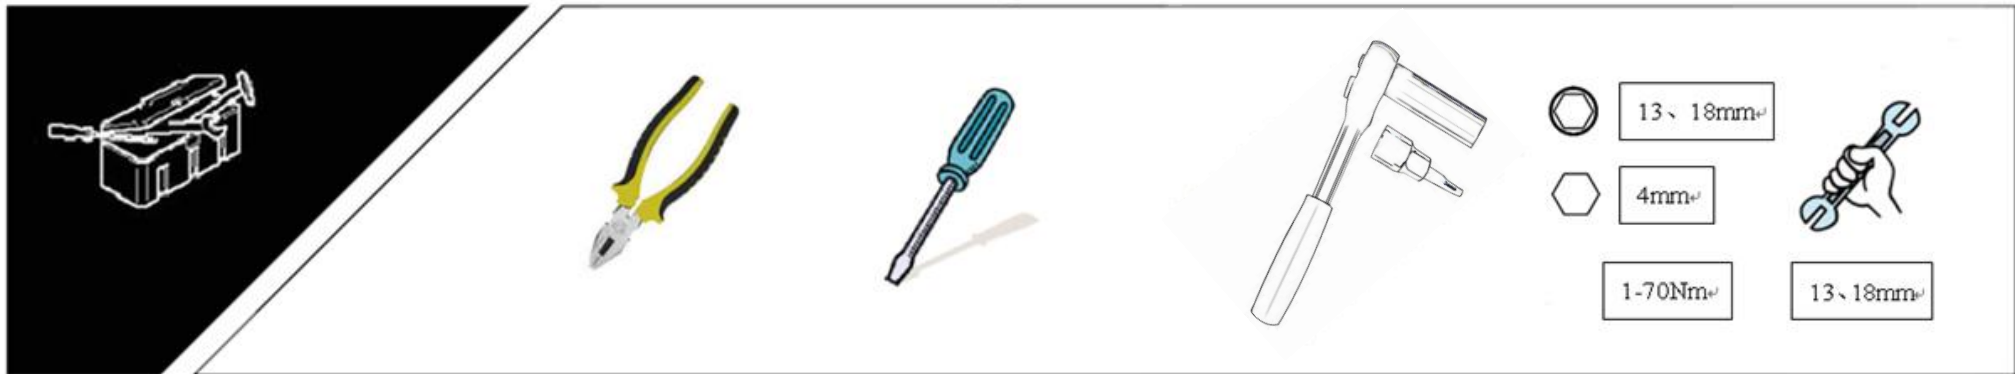

No.	QTY	Name	No.	QTY	Name	No.	QTY	Name
⑫	8	 Spring washer D6	⑬	2	 Flange nut M12	⑭	10	 Flange nut M8
⑮	10	 Flat washer D8	⑯	2	 Flat washer D12	⑰	2	 PVC clamping piece Φ8
⑱	2	 PVC clamping piece Φ12