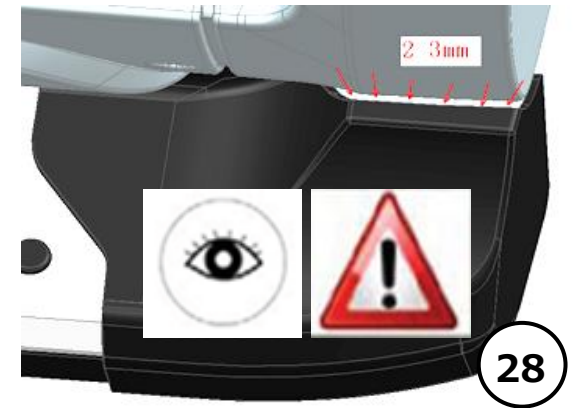

19

4mm  
11Nm

20

18mm  
70Nm

21

22

Date Datum Date	Item Code Artikelbezeichnung Réf. Article	Vehicle model Fahrzeugmodell Modèle de Voiture
	8201700147 <sup>+</sup> 8201715475 <sup>+</sup>	  <b>DUSTER</b>