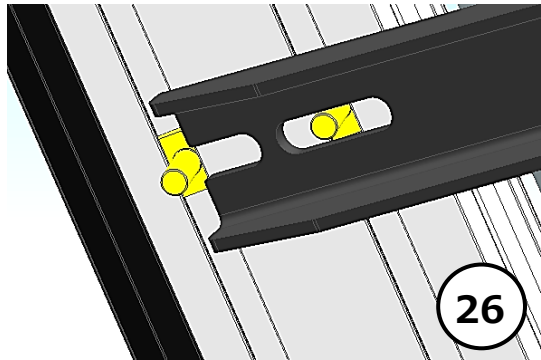

19

4mm  
11Nm

20

18mm  
70Nm

21

22

Date Datum Date	Item Code Artikelbezeichnung Réf. Article	Vehicle model Fahrzeugmodell Modèle de Voiture
	8201700147 <sup>+</sup> 8201715475 <sup>+</sup>	  <b>DUSTER</b>