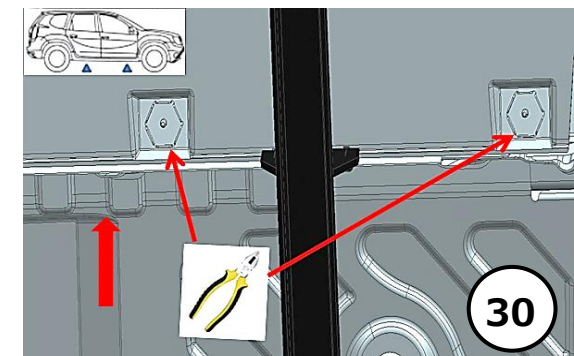

19

4mm  
11Nm

20

18mm  
70Nm

21

22

Date Datum Date	Item Code Artikelbezeichnung Réf. Article	Vehicle model Fahrzeugmodell Modèle de Voiture
	8201700147 <sup>+</sup> 8201715475 <sup>+</sup>	  <b>DUSTER</b>