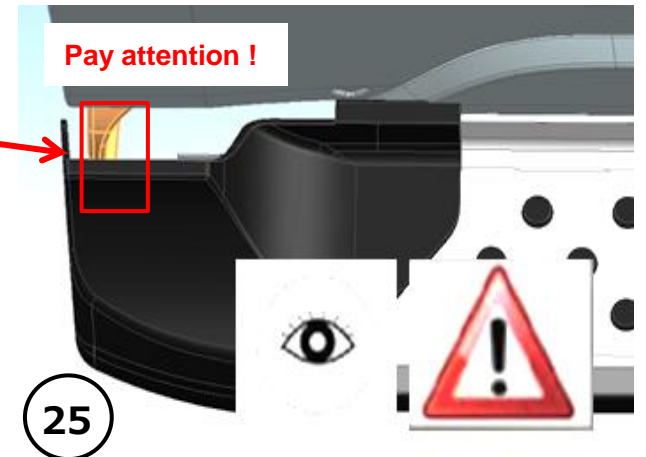

19

4mm  
11Nm

20

18mm  
70Nm

21

22

Date Datum Date	Item Code Artikelbezeichnung Réf. Article	Vehicle model Fahrzeugmodell Modèle de Voiture
	8201700147 <sup>+</sup> 8201715475 <sup>+</sup>	  <b>DUSTER</b>