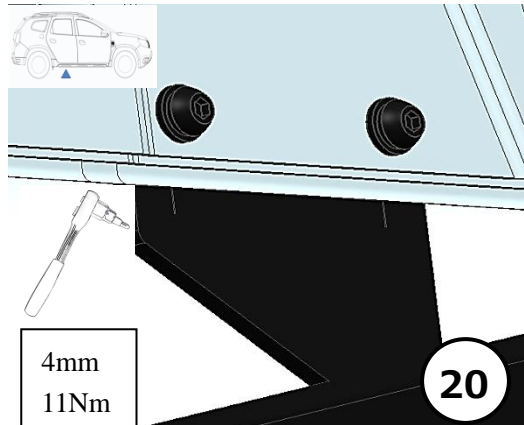

19

4mm  
11Nm

20

18mm  
70Nm

21

22

Date Datum Date	Item Code Artikelbezeichnung Réf. Article	Vehicle model Fahrzeugmodell Modèle de Voiture
	8201700147 <sup>+</sup> 8201715475 <sup>+</sup>	  <b>DUSTER</b>